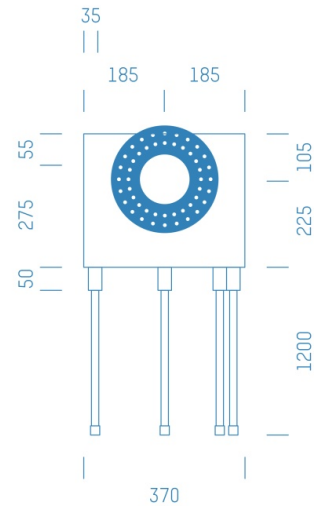

Jürgen Höflers ProfiBox GmbH
Neunkirchnerstrasse 83
2700 Wiener Neustadt
Österreich

ProfiBox f. Badewannenmischkopf Kludi Flexx, 4 Rohre nach unten

Symbolfoto

Sanitärmodul f. Badewannenmischkopf Kludi Flexx, 4 Rohre nach unten, Boxenstärke: 7cm, Mauerwerk, DN15, KUPFER

Matchcode: **BW88011RU4.M15CU---7**
Lieferantenartikelnummer: **010028M15CU---7**

Mauerwerk | DN **DN15** | Rohsystem: **KUPFER** | Boxenstärke: **7cm** Rohrlänge: **1,75** | Gestreckte Außenmaße: **175x37x17** | Länge(cm): **175,00** | Breite(cm): **37,00** | Tiefe(cm): **17,00** | Gewicht: **3,10**