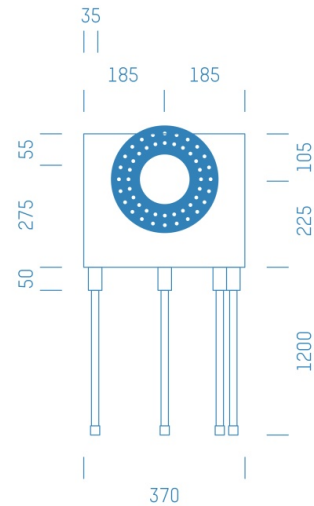

## Profibox f. Badewannenmischkopf Kludi Flexx, 4 Rohre nach unten

Symbolfoto

Sanitärmodul f. Badewannenmischkopf Kludi Flexx, 4 Rohre nach unten, Boxenstärke: 7cm, Mauerwerk, DN16, CONNECT

Matchcode: **BW88011RU4.M16CO---7**  
Lieferantenartikelnummer: **010028M16CO---7**

Mauerwerk | DN **DN16** | Rohsystem: **CONNECT CONEL** | Boxenstärke: **7cm** Rohrlänge: **1,75** | Gestreckte Außenmaße: **175x37x17** | Länge(cm): **175,00** | Breite(cm): **37,00** | Tiefe(cm): **17,00** | Gewicht: **3,00**