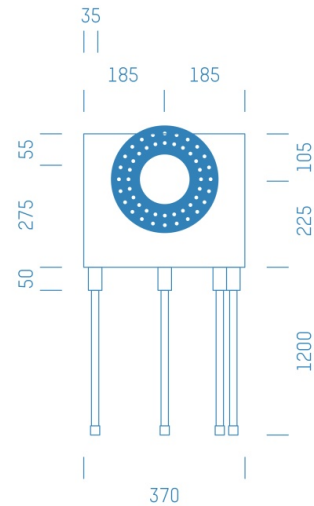

## ProfiBox f. Badewannenmischkopf Kludi Flexx, 4 Rohre nach unten

Symbolfoto

Sanitärmodul f. Badewannenmischkopf Kludi Flexx, 4 Rohre nach unten, Boxenstärke: 7cm, Mauerwerk, DN16, HENCO

Matchcode: **BW88011RU4.M16HE---7**  
Lieferantenartikelnummer: **010028M16HE---7**

Mauerwerk | DN **DN16** | Rohsystem: **HENCO** | Boxenstärke: **7cm** Rohrlänge: **1,75** | Gestreckte Außenmaße: **175x37x17** | Länge(cm): **175,00** | Breite(cm): **37,00** | Tiefe(cm): **17,00** | Gewicht: **3,00**