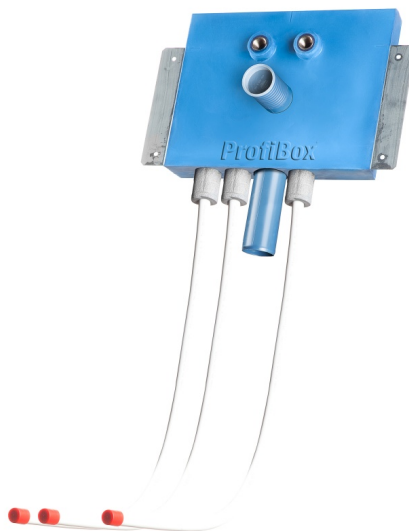

Jürgen Höflers ProfiBox GmbH
Neunkirchnerstrasse 83
2700 Wiener Neustadt
Österreich

ProfiBox f. Waschtisch Zirkulation nur Warmwasser

Symbolfoto

Sanitärmodul f. Waschtisch Zirkulation nur Warmwasser, Boxenstärke: 7cm, Trockenbau, DN20, Alva Acta Aluverbundrohr, Rohrführung von oben, Abfluss: Polokal NG

Matchcode: **WTZW.T20AAONG7**

Lieferantenartikelnummer: **001005T20AAONG7**

Trockenbau | DN **DN20** | Rohsystem: **Alva Acta Aluverbundrohr** | Rohrführung: **oben** | Abfluss: **Polokal NG** |
Boxenstärke: **7cm** | Rohrlänge: **0,50** | Gestreckte Außenmaße: **55,5x43x17** | Länge(cm): **55,50** | Breite(cm): **43,00** |
Tiefe(cm): **17,00** | Gewicht: **1,80**