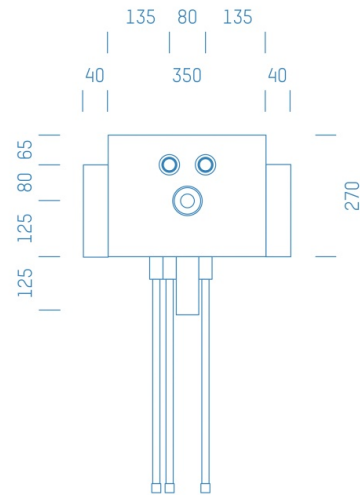

Jürgen Höflers ProfiBox GmbH
Neunkirchnerstrasse 83
2700 Wiener Neustadt
Österreich

ProfiBox f. Waschtisch Zirkulation nur Warmwasser

Symbolfoto

Sanitärmodul f. Waschtisch Zirkulation nur Warmwasser, Boxenstärke: 7cm, Trockenbau, DN20, Alva Acta Aluverbundrohr, Rohrführung von oben, Abfluss: Polokal NG

Matchcode: **WTZW.T20AAONG7**

Lieferantenartikelnummer: **001005T20AAONG7**

Trockenbau | DN **DN20** | Rohsystem: **Alva Acta Aluverbundrohr** | Rohrführung: **oben** | Abfluss: **Polokal NG** |
Boxenstärke: **7cm** | Rohrlänge: **0,50** | Gestreckte Außenmaße: **55,5x43x17** | Länge(cm): **55,50** | Breite(cm): **43,00** |
Tiefe(cm): **17,00** | Gewicht: **1,80**