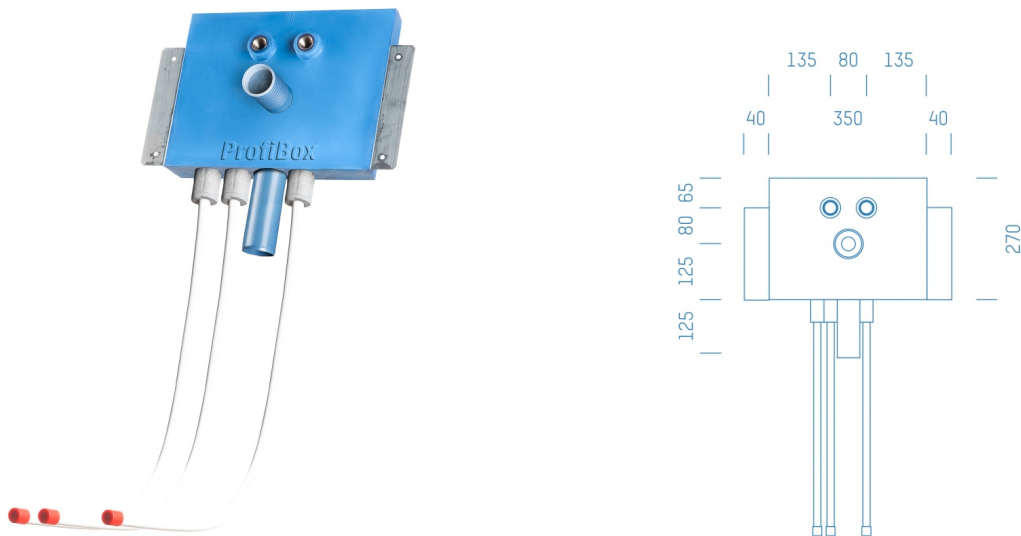

Jürgen Höflers ProfiBox GmbH
Neunkirchnerstrasse 83
2700 Wiener Neustadt
Österreich

ProfiBox f. Waschtisch Zirkulation nur Warmwasser

Symbolfoto

Sanitärmodul f. Waschtisch Zirkulation nur Warmwasser, Boxenstärke: 7cm, Trockenbau, DN20, Alva Acta Aluverbundrohr, Rohrführung von oben, Abfluss: Silent PP

Matchcode: **WTZW.T20AAOPP7**

Lieferantenartikelnummer: **001005T20AAOPP7**

Trockenbau | DN **DN20** | Rohsystem: **Alva Acta Aluverbundrohr** | Rohrführung: **oben** | Abfluss: **Silent PP** |
Boxenstärke: **7cm** | Rohrlänge: **0,50** | Gestreckte Außenmaße: **55,5x43x17** | Länge(cm): **55,50** | Breite(cm): **43,00** |
Tiefe(cm): **17,00** | Gewicht: **1,80**