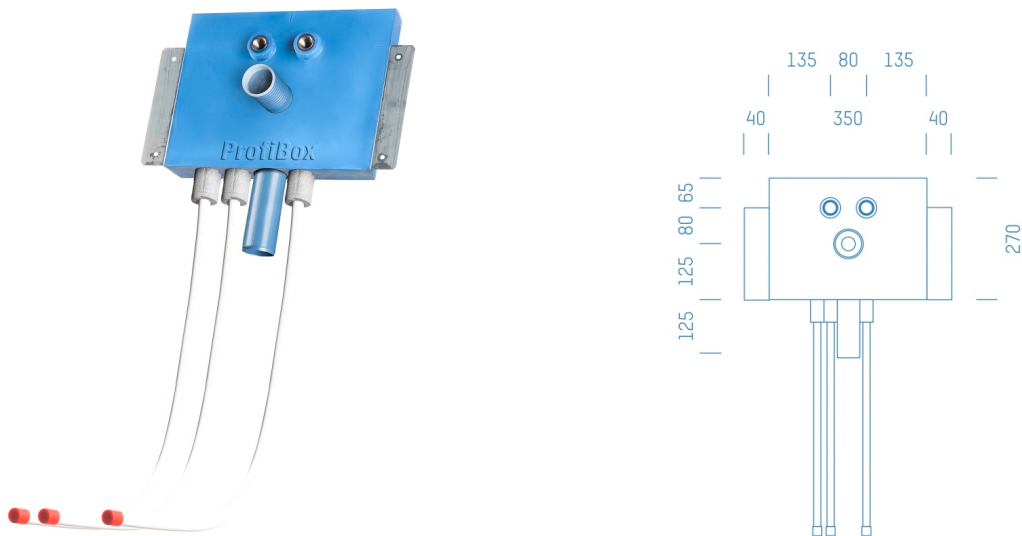

## ProfiBox f. Waschtisch Zirkulation nur Warmwasser

Symbolfoto

Sanitärmodul f. Waschtisch Zirkulation nur Warmwasser, Boxenstärke: 7cm, Trockenbau, DN20, Alva Acta Aluverbundrohr, Rohrführung von oben, Abfluss: Rehau Raupiano

Matchcode: **WTZW.T20AAORP7**  
Lieferantenartikelnummer: **001005T20AAORP7**

Trockenbau | DN **DN20** | Rohsystem: **Alva Acta Aluverbundrohr** | Rohrführung: **oben** | Abfluss: **Rehau Raupiano**  
| Boxenstärke: **7cm** | Rohrlänge: **0,50** | Gestreckte Außenmaße: **55,5x43x17** | Länge(cm): **55,50** | Breite(cm): **43,00** |  
Tiefe(cm): **17,00** | Gewicht: **1,80**