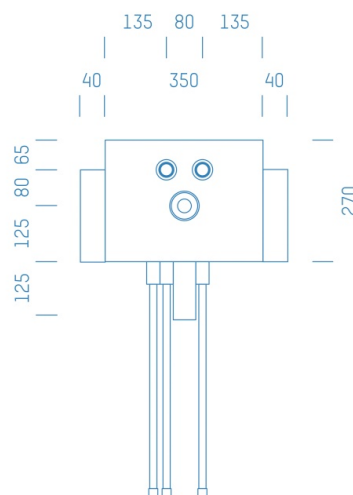

Jürgen Höflers ProfiBox GmbH
Neunkirchnerstrasse 83
2700 Wiener Neustadt
Österreich

ProfiBox f. Waschtisch Zirkulation nur Warmwasser

Symbolfoto

Sanitärmodul f. Waschtisch Zirkulation nur Warmwasser, Boxenstärke: 7cm, Trockenbau, DN20, Alva Acta Aluverbundrohr, Rohrführung von oben, Abfluss: Valsir Tri Plus

Matchcode: **WTZW.T20AAOTP7**

Lieferantenartikelnummer: **001005T20AAOTP7**

Trockenbau | DN **DN20** | Rohsystem: **Alva Acta Aluverbundrohr** | Rohrführung: **oben** | Abfluss: **Valsir Tri Plus** |
Boxenstärke: **7cm** | Rohrlänge: **0,50** | Gestreckte Außenmaße: **55,5x43x17** | Länge(cm): **55,50** | Breite(cm): **43,00** |
Tiefe(cm): **17,00** | Gewicht: **1,80**