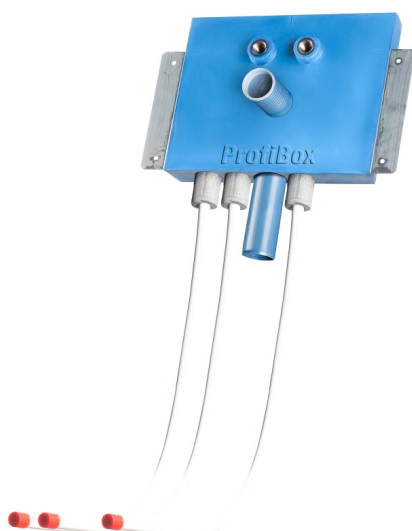

Jürgen Höflers ProfiBox GmbH
Neunkirchnerstrasse 83
2700 Wiener Neustadt
Österreich

ProfiBox f. Waschtisch Zirkulation nur Warmwasser

Symbolfoto

Sanitärmodul f. Waschtisch Zirkulation nur Warmwasser, Boxenstärke: 7cm, Trockenbau, DN20, Alva Acta Aluverbundrohr, Rohrführung von oben, Abfluss: Valsir Tri Plus

Matchcode: **WTZW.T20AAOTP7**

Lieferantenartikelnummer: **001005T20AAOTP7**

Trockenbau | DN **DN20** | Rohsystem: **Alva Acta Aluverbundrohr** | Rohrführung: **oben** | Abfluss: **Valsir Tri Plus** |
Boxenstärke: **7cm** | Rohrlänge: **0,50** | Gestreckte Außenmaße: **55,5x43x17** | Länge(cm): **55,50** | Breite(cm): **43,00** |
Tiefe(cm): **17,00** | Gewicht: **1,80**