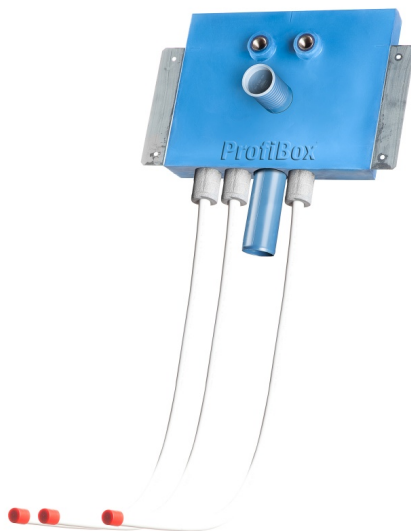

Jürgen Höflers ProfiBox GmbH
Neunkirchnerstrasse 83
2700 Wiener Neustadt
Österreich

ProfiBox f. Waschtisch Zirkulation nur Warmwasser

Symbolfoto

Sanitärmodul f. Waschtisch Zirkulation nur Warmwasser, Boxenstärke: 7cm, Trockenbau, DN20, Alva Acta Aluverbundrohr, Rohrführung von unten, Abfluss: Silent PP

Matchcode: **WTZW.T20AAUPP7**

Lieferantenartikelnummer: **001005T20AAUPP7**

Trockenbau | DN **DN20** | Rohsystem: **Alva Acta Aluverbundrohr** | Rohrführung: **unten** | Abfluss: **Silent PP** |
Boxenstärke: **7cm** | Rohrlänge: **1,00** | Gestreckte Außenmaße: **106,5x43x17** | Länge(cm): **106,50** | Breite(cm):
43,00 | Tiefe(cm): **17,00** | Gewicht: **1,80**