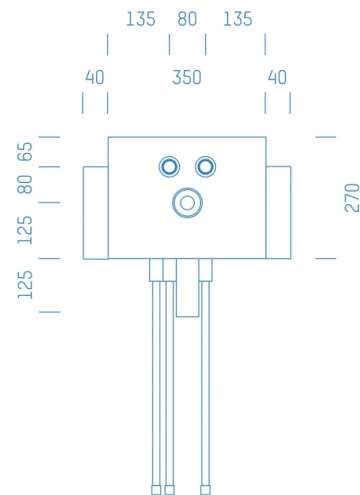

Jürgen Höflers ProfiBox GmbH
Neunkirchnerstrasse 83
2700 Wiener Neustadt
Österreich

ProfiBox f. Waschtisch Zirkulation nur Warmwasser

Symbolfoto

Sanitärmodul f. Waschtisch Zirkulation nur Warmwasser, Boxenstärke: 7cm, Trockenbau, DN20, Alva Acta Aluverbundrohr, Rohrführung von unten, Abfluss: Silent PP

Matchcode: **WTZW.T20AAUPP7**

Lieferantenartikelnummer: **001005T20AAUPP7**

Trockenbau | DN **DN20** | Rohsystem: **Alva Acta Aluverbundrohr** | Rohrführung: **unten** | Abfluss: **Silent PP** |
Boxenstärke: **7cm** | Rohrlänge: **1,00** | Gestreckte Außenmaße: **106,5x43x17** | Länge(cm): **106,50** | Breite(cm):
43,00 | Tiefe(cm): **17,00** | Gewicht: **1,80**