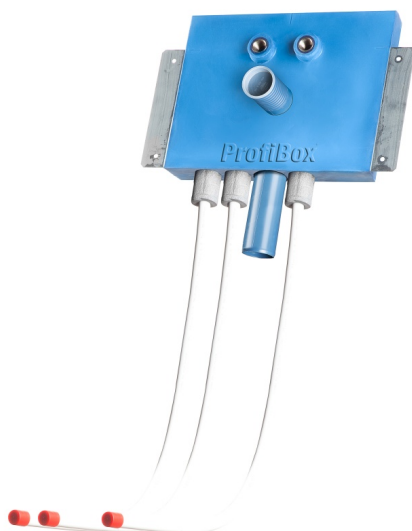

## ProfiBox f. Waschtisch Zirkulation nur Warmwasser

Symbolfoto

Sanitärmodul f. Waschtisch Zirkulation nur Warmwasser, Boxenstärke: 7cm, Trockenbau, DN20, Alva Acta Aluverbundrohr, Rohrführung von unten, Abfluss: Valsir Tri Plus

Matchcode: **WTZW.T20AAUTP7**

Lieferantenartikelnummer: **001005T20AAUTP7**

Trockenbau | DN **DN20** | Rohsystem: **Alva Acta Aluverbundrohr** | Rohrführung: **unten** | Abfluss: **Valsir Tri Plus** |  
Boxenstärke: **7cm** | Rohrlänge: **1,00** | Gestreckte Außenmaße: **106,5x43x17** | Länge(cm): **106,50** | Breite(cm):  
**43,00** | Tiefe(cm): **17,00** | Gewicht: **1,80**