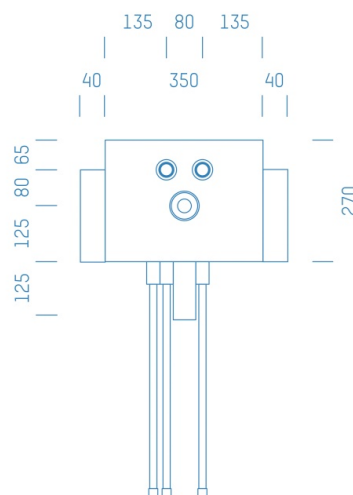

## ProfiBox f. Waschtisch Zirkulation nur Warmwasser

Symbolfoto

Sanitärmodul f. Waschtisch Zirkulation nur Warmwasser, Boxenstärke: 7cm, Trockenbau, DN20, Alva Acta Aluverbundrohr, Rohrführung von unten, Abfluss: Valsir Tri Plus

Matchcode: **WTZW.T20AAUTP7**

Lieferantenartikelnummer: **001005T20AAUTP7**

Trockenbau | DN **DN20** | Rohsystem: **Alva Acta Aluverbundrohr** | Rohrführung: **unten** | Abfluss: **Valsir Tri Plus** |  
Boxenstärke: **7cm** | Rohrlänge: **1,00** | Gestreckte Außenmaße: **106,5x43x17** | Länge(cm): **106,50** | Breite(cm):  
**43,00** | Tiefe(cm): **17,00** | Gewicht: **1,80**