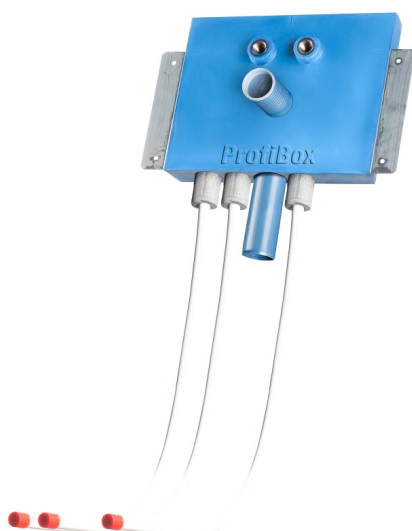

Jürgen Höflers ProfiBox GmbH
Neunkirchnerstrasse 83
2700 Wiener Neustadt
Österreich

ProfiBox f. Waschtisch Zirkulation nur Warmwasser

Symbolfoto

Sanitärmodul f. Waschtisch Zirkulation nur Warmwasser, Boxenstärke: 7cm, Trockenbau, DN20, JÄGER, Rohrführung von unten, Abfluss: Rehau Raupiano

Matchcode: **WTZW.T20JAURP7**

Lieferantenartikelnummer: **001005T20JAURP7**

Trockenbau | DN **DN20** | Rohsystem: **JÄGER** | Rohrführung: **unten** | Abfluss: **Rehau Raupiano** | Boxenstärke: **7cm** | Rohrlänge: **1,00** | Gestreckte Außenmaße: **106,5x43x17** | Länge(cm): **106,50** | Breite(cm): **43,00** | Tiefe(cm): **17,00** | Gewicht: **1,80**