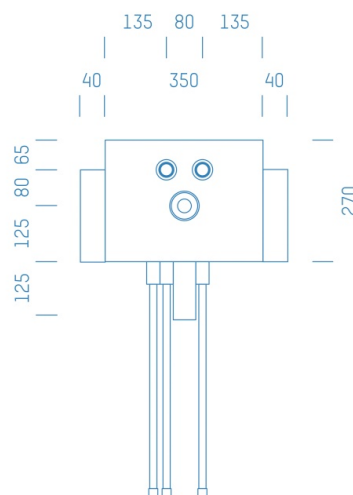

Jürgen Höflers ProfiBox GmbH
Neunkirchnerstrasse 83
2700 Wiener Neustadt
Österreich

ProfiBox f. Waschtisch Zirkulation nur Warmwasser

Symbolfoto

Sanitärmodul f. Waschtisch Zirkulation nur Warmwasser, Boxenstärke: 7cm, Trockenbau, DN20, JÄGER, Rohrführung von unten, Abfluss: Rehau Raupiano

Matchcode: **WTZW.T20JAURP7**

Lieferantenartikelnummer: **001005T20JAURP7**

Trockenbau | DN **DN20** | Rohsystem: **JÄGER** | Rohrführung: **unten** | Abfluss: **Rehau Raupiano** | Boxenstärke: **7cm** | Rohrlänge: **1,00** | Gestreckte Außenmaße: **106,5x43x17** | Länge(cm): **106,50** | Breite(cm): **43,00** | Tiefe(cm): **17,00** | Gewicht: **1,80**