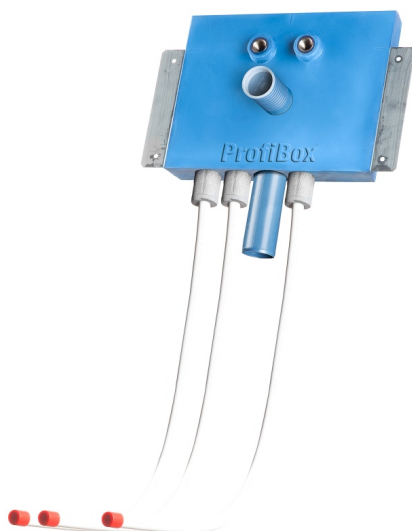

## ProfiBox f. Waschtisch Zirkulation nur Warmwasser

Symbolfoto

Sanitärmodul f. Waschtisch Zirkulation nur Warmwasser, Boxenstärke: 7cm, Trockenbau, DN20, PRINETO, Rohrführung von oben, Abfluss: Conel Drain

Matchcode: **WTZW.T20PROCD7**

Lieferantenartikelnummer: **001005T20PROCD7**

Trockenbau | DN **DN20** | Rohsystem: **PRINETO** | Rohrführung: **oben** | Abfluss: **Conel Drain** | Boxenstärke: **7cm**  
Rohrlänge: **0,50** | Gestreckte Außenmaße: **55,5x43x17** | Länge(cm): **55,50** | Breite(cm): **43,00** | Tiefe(cm): **17,00** |  
Gewicht: **1,80**