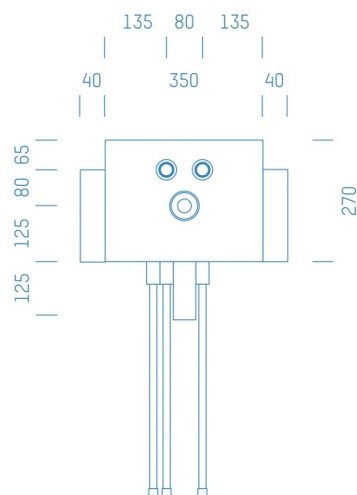

## ProfiBox f. Waschtisch Zirkulation nur Warmwasser

Symbolfoto

Sanitärmodul f. Waschtisch Zirkulation nur Warmwasser, Boxenstärke: 7cm, Trockenbau, DN20, PRINETO, Rohrführung von oben, Abfluss: Conel Drain

Matchcode: **WTZW.T20PROCD7**

Lieferantenartikelnummer: **001005T20PROCD7**

Trockenbau | DN **DN20** | Rohsystem: **PRINETO** | Rohrführung: **oben** | Abfluss: **Conel Drain** | Boxenstärke: **7cm**  
Rohrlänge: **0,50** | Gestreckte Außenmaße: **55,5x43x17** | Länge(cm): **55,50** | Breite(cm): **43,00** | Tiefe(cm): **17,00** |  
Gewicht: **1,80**