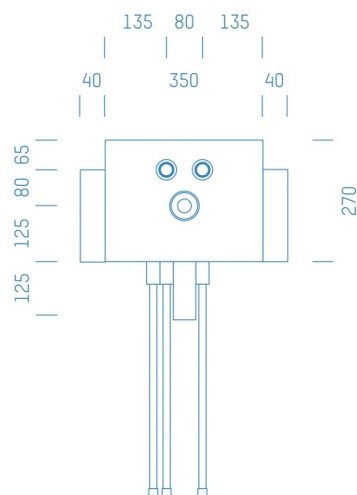

Jürgen Höflers ProfiBox GmbH
Neunkirchnerstrasse 83
2700 Wiener Neustadt
Österreich

ProfiBox f. Waschtisch Zirkulation nur Warmwasser

Symbolfoto

Sanitärmodul f. Waschtisch Zirkulation nur Warmwasser, Boxenstärke: 7cm, Trockenbau, DN20, PRINETO, Rohrführung von unten, Abfluss: Conel Drain

Matchcode: **WTZW.T20PRUCD7**

Lieferantenartikelnummer: **001005T20PRUCD7**

Trockenbau | DN **DN20** | Rohsystem: **PRINETO** | Rohrführung: **unten** | Abfluss: **Conel Drain** | Boxenstärke: **7cm**
Rohrlänge: **1,00** | Gestreckte Außenmaße: **106,5x43x17** | Länge(cm): **106,50** | Breite(cm): **43,00** | Tiefe(cm): **17,00**
| Gewicht: **1,80**