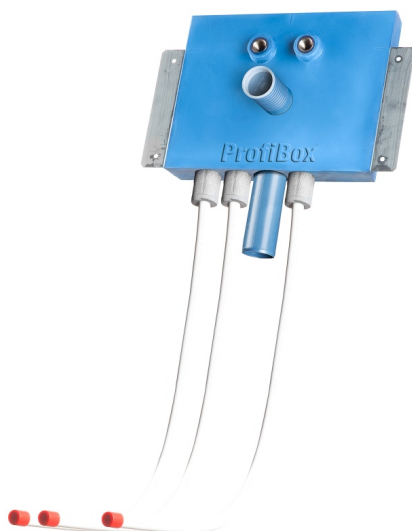

Jürgen Höflers ProfiBox GmbH
Neunkirchnerstrasse 83
2700 Wiener Neustadt
Österreich

ProfiBox f. Waschtisch Zirkulation nur Warmwasser

Symbolfoto

Sanitärmodul f. Waschtisch Zirkulation nur Warmwasser, Boxenstärke: 7cm, Trockenbau, DN20, PRINETO, Rohrführung von unten, Abfluss: Conel Drain

Matchcode: **WTZW.T20PRUCD7**

Lieferantenartikelnummer: **001005T20PRUCD7**

Trockenbau | DN **DN20** | Rohsystem: **PRINETO** | Rohrführung: **unten** | Abfluss: **Conel Drain** | Boxenstärke: **7cm**
Rohrlänge: **1,00** | Gestreckte Außenmaße: **106,5x43x17** | Länge(cm): **106,50** | Breite(cm): **43,00** | Tiefe(cm): **17,00**
| Gewicht: **1,80**