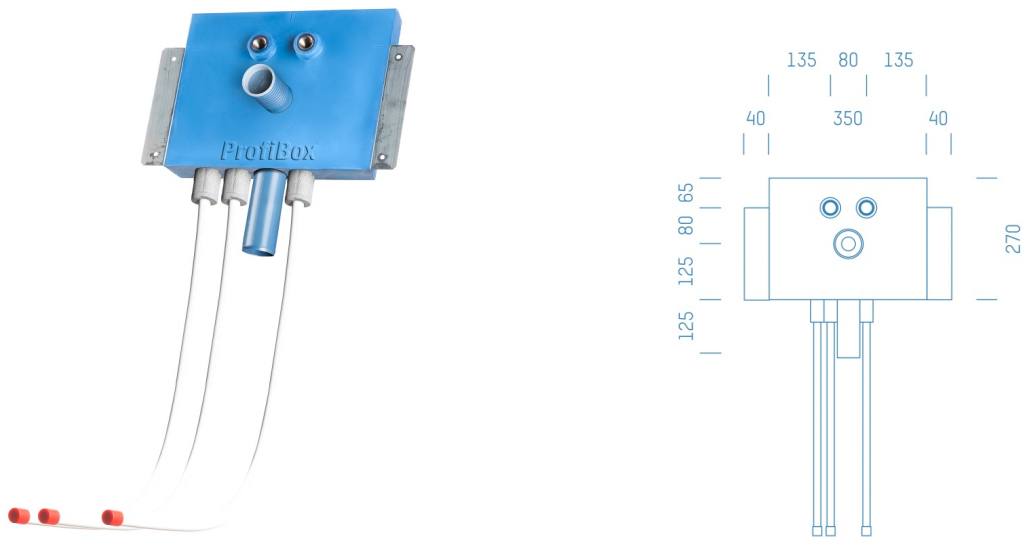

Jürgen Höflers ProfiBox GmbH
Neunkirchnerstrasse 83
2700 Wiener Neustadt
Österreich

ProfiBox f. Waschtisch Zirkulation nur Warmwasser

Symbolfoto

Sanitärmodul f. Waschtisch Zirkulation nur Warmwasser, Boxenstärke: 7cm, Trockenbau, DN20, PRINETO, Rohrführung von unten, Abfluss: Rehau Raupiano

Matchcode: **WTZW.T20PRURP7**

Lieferantenartikelnummer: **001005T20PRURP7**

Trockenbau | DN **DN20** | Rohsystem: **PRINETO** | Rohrführung: **unten** | Abfluss: **Rehau Raupiano** | Boxenstärke: **7cm** | Rohrlänge: **1,00** | Gestreckte Außenmaße: **106,5x43x17** | Länge(cm): **106,50** | Breite(cm): **43,00** | Tiefe(cm): **17,00** | Gewicht: **1,80**