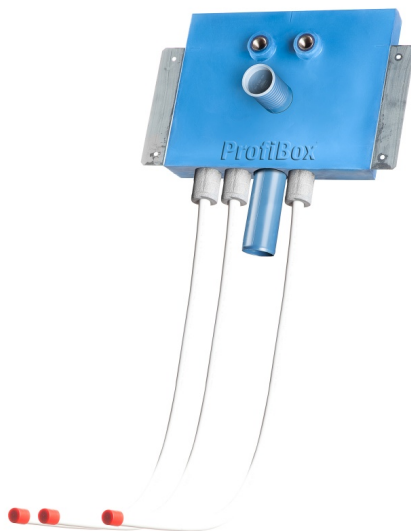

Jürgen Höflers ProfiBox GmbH
Neunkirchnerstrasse 83
2700 Wiener Neustadt
Österreich

ProfiBox f. Waschtisch Zirkulation nur Warmwasser

Symbolfoto

Sanitärmodul f. Waschtisch Zirkulation nur Warmwasser, Boxenstärke: 7cm, Trockenbau, DN20, PRINETO, Rohrführung von unten, Abfluss: Valsir Tri Plus

Matchcode: **WTZW.T20PRUTP7**

Lieferantenartikelnummer: **001005T20PRUTP7**

Trockenbau | DN **DN20** | Rohsystem: **PRINETO** | Rohrführung: **unten** | Abfluss: **Valsir Tri Plus** | Boxenstärke: **7cm** | Rohrlänge: **1,00** | Gestreckte Außenmaße: **106,5x43x17** | Länge(cm): **106,50** | Breite(cm): **43,00** | Tiefe(cm): **17,00** | Gewicht: **1,80**