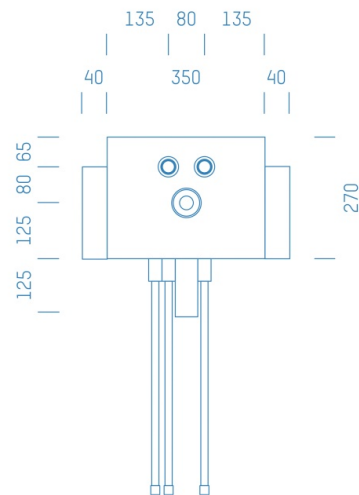

Jürgen Höflers ProfiBox GmbH
Neunkirchnerstrasse 83
2700 Wiener Neustadt
Österreich

ProfiBox f. Waschtisch Zirkulation nur Warmwasser

Symbolfoto

Sanitärmodul f. Waschtisch Zirkulation nur Warmwasser, Boxenstärke: 7cm, Trockenbau, DN20, PRINETO, Rohrführung von unten, Abfluss: Valsir Tri Plus

Matchcode: **WTZW.T20PRUTP7**

Lieferantenartikelnummer: **001005T20PRUTP7**

Trockenbau | DN **DN20** | Rohsystem: **PRINETO** | Rohrführung: **unten** | Abfluss: **Valsir Tri Plus** | Boxenstärke: **7cm** | Rohrlänge: **1,00** | Gestreckte Außenmaße: **106,5x43x17** | Länge(cm): **106,50** | Breite(cm): **43,00** | Tiefe(cm): **17,00** | Gewicht: **1,80**